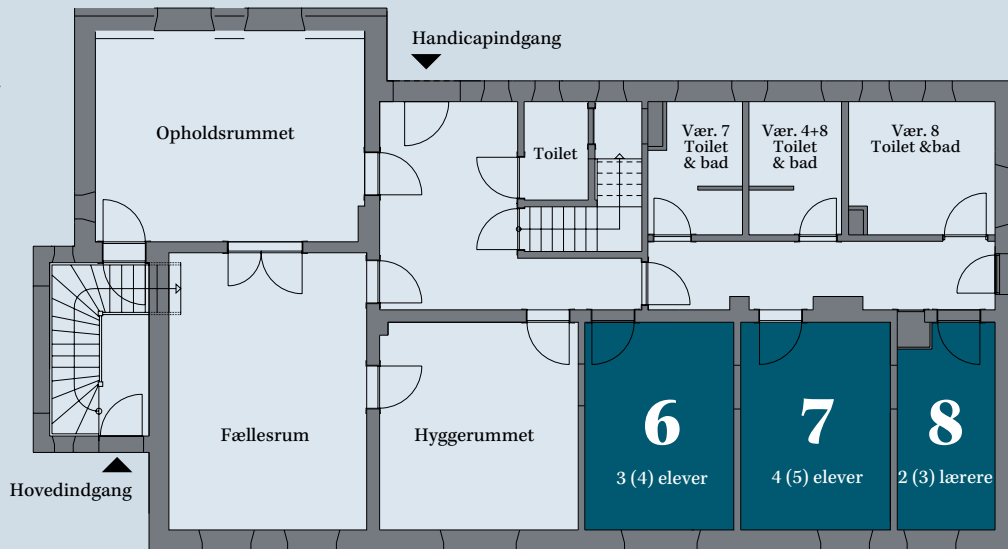

MADLEJR® HØJER

Værelsesoversigt

Villaen Stueplan

Villaen 1. sal

*Sengepladser der står i parentes, er sengepladser inkl. en ekstraopredning.
Benyt kun ekstra opredningen i Blå 5 i nødstilfælde.*