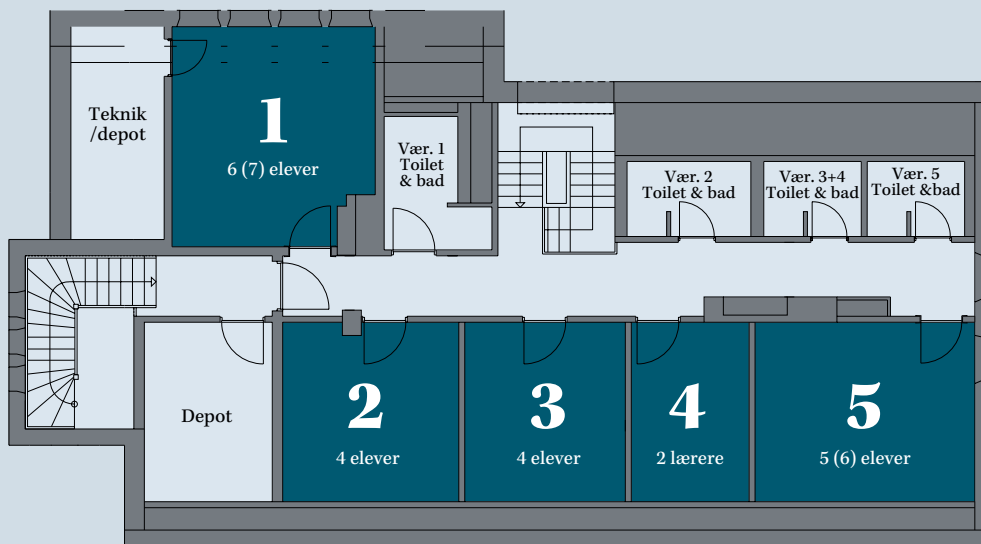

MADLEJR® HØJER

Værelsesoversigt

Villaen Stueplan

Villaen 1. sal

*Sengepladser der står i parentes, er sengepladser inkl. en ekstraopredning.
Benyt kun ekstra opredningen i Blå 5 i nødstilfælde.*